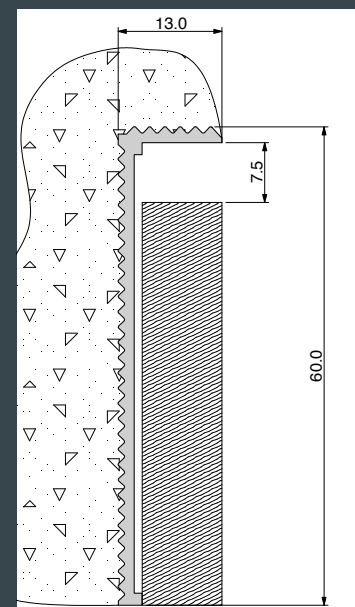

Versione legno.
Wood version.