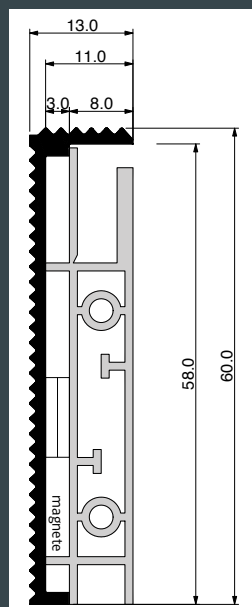

Skirting Ghost

In aluminium or in the colours from the sample with the possibility to insert a LED strip.

Versione alluminio
fissaggio con magnete.

Fixing with magnet
aluminium version.