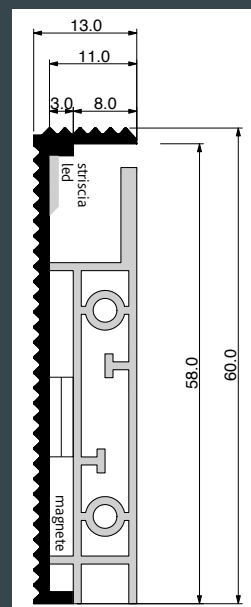

Versione alluminio
con led
fissaggio con magnete.

Fixing with magnet
aluminium with led
version.