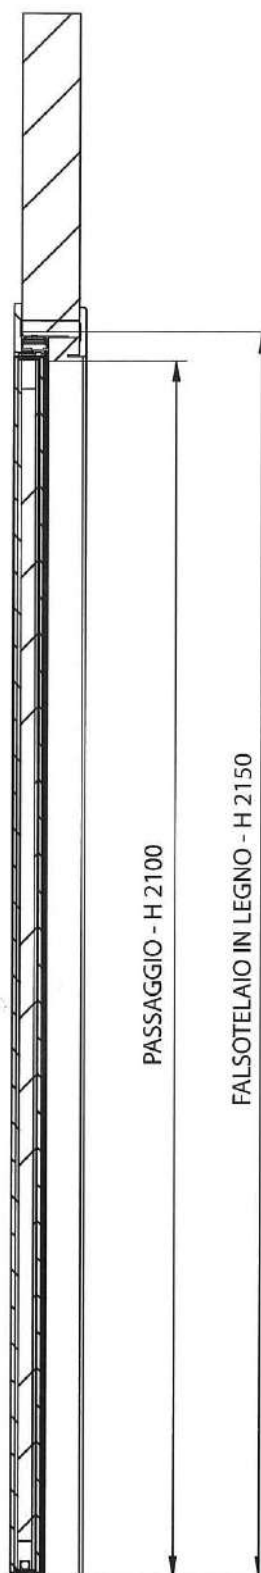

Classe 2 di antieffrazione UNI-EN 1627
Abbattimento acustico 33 dB.

Disponibili in tutti i modelli, colori e
pantografature presenti nel catalogo.

Anti-theft class 2 UNI-EN 1627.
Soundproofing 33 dB.

Available in all models, colours and
phantos models in the catalogue.